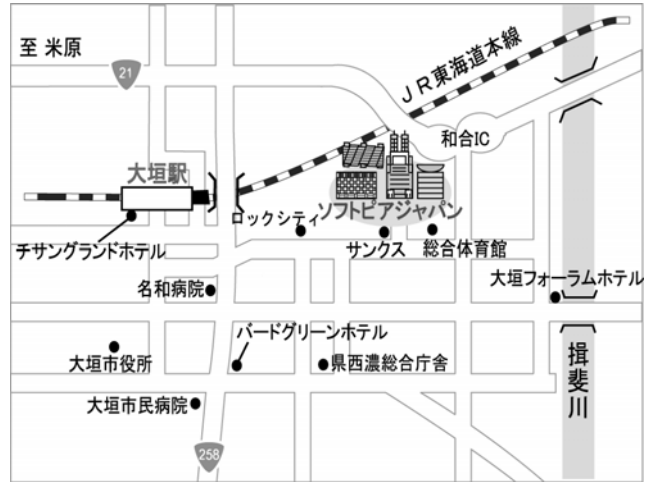

## アクセス

### 交通のご案内

#### ▼JR東海道線をご利用の場合

大垣駅からバスで約10分（JR大垣駅南口3番乗り場）

#### ▼お車をご利用の場合

国道21号線 …… 和合I.C.から車で約2分

名神高速道路 … 大垣I.C.から車で約20分、  
羽島I.C.から車で約20分

※車でおこしの場合は、センタービル地下駐車場  
（有料：3時間100円、以降30分ごとに100円）を  
ご利用ください。